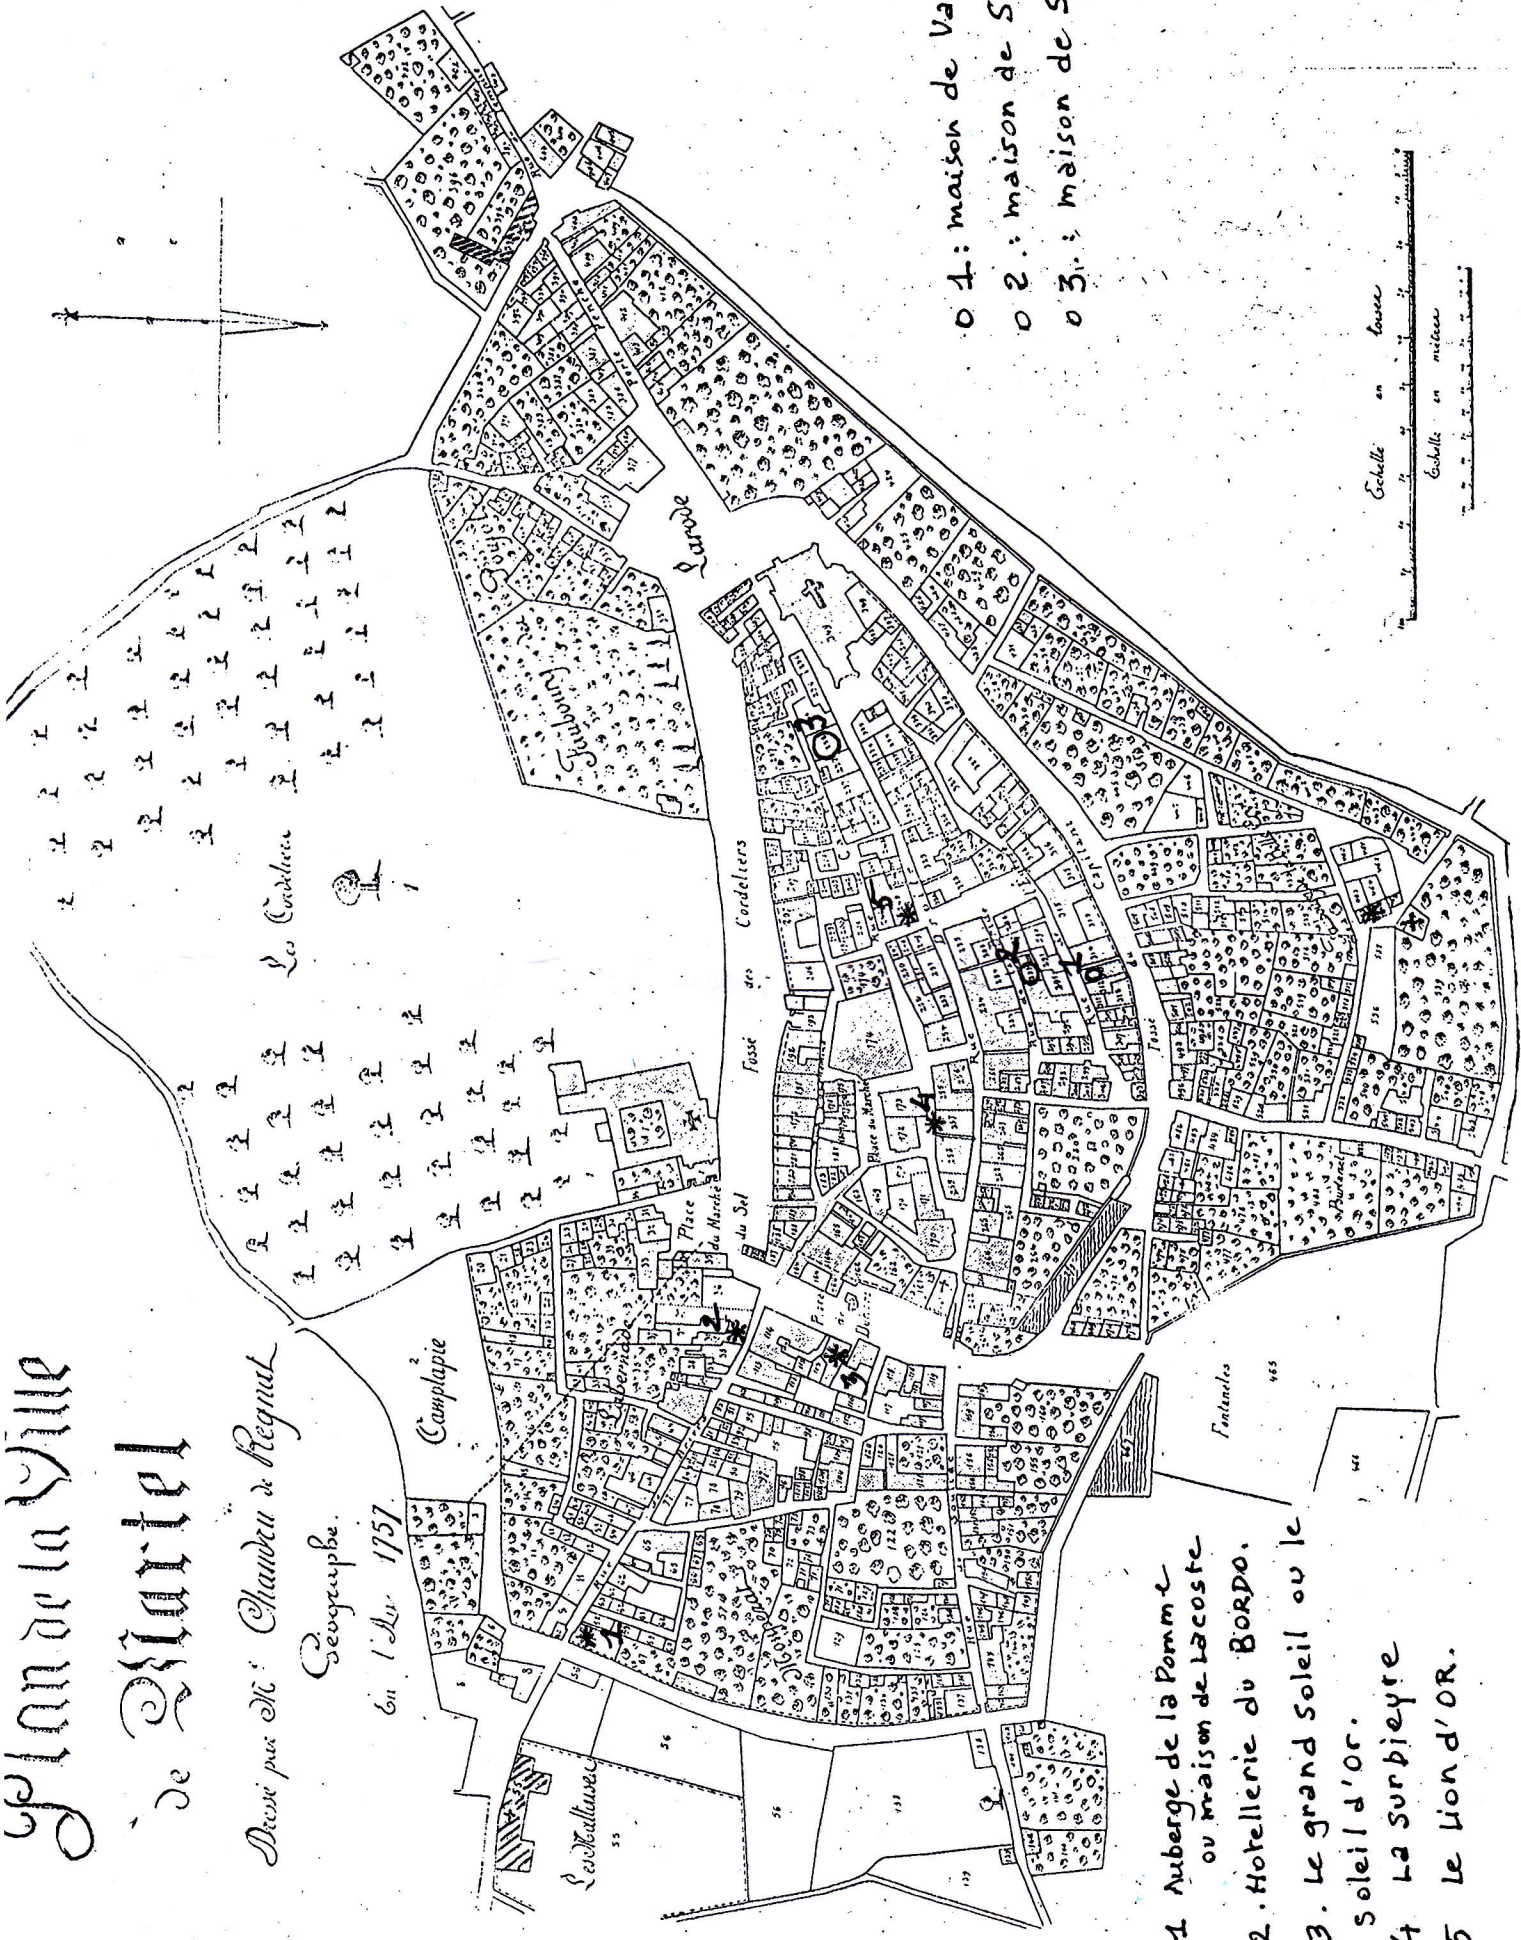

# Plan de la Ville de Martel

Dessiné par M<sup>r</sup> Chaudou de Requiès  
Géographe.

En l'An 1757.

- 0 1: maison de Vassadel
- 0 2: maison de Sironhe
- 0 3: maison de Saint-Subre

- \* 1 Auberge de la Pomme  
ou maison de Lacoste
- \* 2. Hottellerie du BORDO.
- \* 3. Le grand soleil ou le  
soleil d'Or.
- \* 4 La Surbiere
- \* 5 Le Lion d'OR.